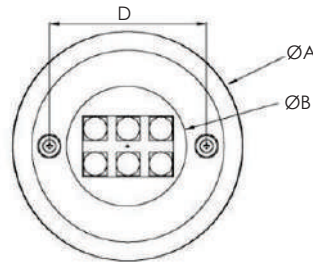

REMOTE CONTROLLER
RC-03

AMPLIFIER
RC-04

CODE	LUMEN	WATT	VOLTAGE	COLOR	BEAM ANGLE	DIMENSIONS MM				PACKING	WEIGHT kg	VOLUME m ³
						A	B	C	D			
AQ-051-W	1607	25	12VAC	W	120°	150	74	18	104	1	1.2	0.0010
AQ-051-WW	1475	25	12VAC	WW	120°	150	74	18	104	1	1.2	0.0019
AQ-051-RGB	813	25	12VAC	RGB	120°	150	74	18	104	1	1.2	0.0019
AQ-052-W	2204	35	12VAC	W	120°	180	94	18	126	1	2	0.0019
AQ-052-WW	2041	35	12VAC	WW	120°	180	94	18	126	1	2	0.0019
AQ-052-RGB	1080	35	12VAC	RGB	120°	180	94	18	126	1	2	0.0019
RC-12	Wifi controller and remote control (Input/output 220V-240V 600w)									1	0.20	0.0019
AQ-050-W-DC	1441	18	12VDC	W	120°	100	48	12	67	1	0.8	0.0010
AQ-050-WW-DC	1075	18	12VDC	WW	120°	100	48	12	67	1	0.8	0.0010
AQ-050-RGB-DC	704	18	12VDC	RGB	120°	100	48	12	67	1	0.8	0.0010
AQ-051-W-DC	1607	25	12VDC	W	120°	150	74	18	104	1	1.2	0.0019
AQ-051-WW-DC	1475	25	12VDC	WW	120°	150	74	18	104	1	1.2	0.0019
AQ-051-RGB-DC	813	25	12VDC	RGB	120°	150	74	18	104	1	1.2	0.0019
AQ-052-W-DC	2204	35	12VDC	W	120°	180	94	18	126	1	2	0.0019
AQ-052-WW-DC	2041	35	12VDC	WW	120°	180	94	18	126	1	2	0.0019
AQ-052-RGB-DC	1080	35	12VDC	RGB	120°	180	94	18	126	1	2	0.0019
RC-03	Controller and remote controller (5-24 V DC INPUT-OUTPUT 11.66A 140 WATT)									1	0.40	0.0014
RC-04	AMPLIFIER 140WATT									1	0.20	0.0006