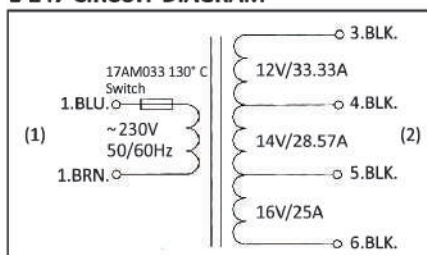

E-248 CIRCUIT DIAGRAM