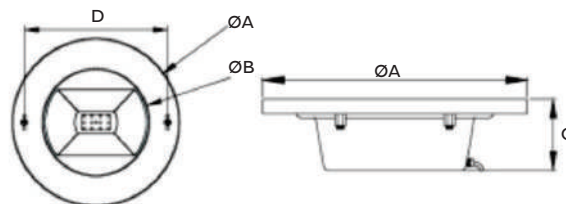

AMPLIFIER
RC-04

CODE	LUMEN	WATT	VOLTAGE	COLOR	BEAM ANGLE	DIMENSIONS MM				PACKING	WEIGHT kg	VOLUME m ³
						A	B	C	D			
AQ-006K-W	2258	35	12VAC	W	60°	195	105	56	157	1	1.7	0.005
AQ-006K-WW	1702	35	12VAC	WW	60°	195	105	56	157	1	1.7	0.005
AQ-006K-RGB	441	18	12VAC	RGB	60°	195	105	56	157	1	1.7	0.005
AQ-007K-W	3209	50	12VAC	W	60°	270	168	64	232	1	3.4	0.010
AQ-007K-WW	2413	50	12VAC	WW	60°	270	168	64	232	1	3.4	0.010
AQ-007K-RGB	671	35	12VAC	RGB	60°	270	168	64	232	1	3.4	0.010
RC-12	Wifi controller and remote control (Input/output 220V-240V 600w)									1	0.20	0.0009
AQ-006K-W-DC	2258	35	12VDC	W	60°	195	105	56	157	1	1.7	0.005
AQ-006K-WW-DC	1702	35	12VDC	WW	60°	195	105	56	157	1	1.7	0.005
AQ-006K-RGB-DC	441	18	12VDC	RGB	60°	195	105	56	157	1	1.7	0.005
AQ-007K-W-DC	3209	50	12VDC	W	60°	270	168	64	232	1	3.4	0.010
AQ-007K-WW-DC	2413	50	12VDC	WW	60°	270	168	64	232	1	3.4	0.010
AQ-007K-RGB-DC	671	35	12VDC	RGB	60°	270	168	64	232	1	3.4	0.010
RC-03	Controller and remote controller (5-24 V DC INPUT-OUTPUT 11.66A 140 WATT)									1	0.40	0.0014
RC-04	AMPLIFIER 140WATT									1	0.20	0.0006