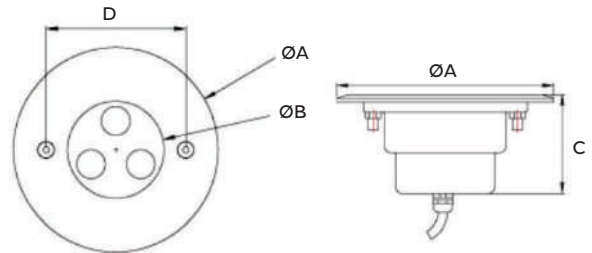

BLUE

WHITE

WARM WHITE

RC-12
REMOTE CONTROL & CONTROLLER

REMOTE CONTROLLER
RC-03

AMPLIFIER
RC-04

CODE	LUMEN	WATT	VOLTAGE	COLOR	BEAM ANGLE	DIMENSIONS MM				PACKING	WEIGHT kg	VOLUME m ³
						A	B	C	D			
AQ-027S-W	456	5	12VAC	W	120°	110	52	58	73	1	0.85	0.001
AQ-027S-WW	377	5	12VAC	WW	120°	110	52	58	73	1	0.85	0.001
AQ-027S-RGB	298	5	12VAC	RGB	120°	110	52	58	73	1	0.85	0.001
AQ-028S-W	1004	10	12VAC	W	120°	160	96	62	120	1	1.5	0.003
AQ-028S-WW	720	10	12VAC	WW	120°	160	96	62	120	1	1.5	0.003
AQ-028S-RGB	338	10	12VAC	RGB	120°	160	96	62	120	1	1.5	0.003
AQ-029S-W	1405	15	12VAC	W	120°	190	122	66	148	1	2	0.004
AQ-029S-WW	1108	15	12VAC	WW	120°	190	122	66	148	1	2	0.004
AQ-029S-RGB	381	15	12VAC	RGB	120°	190	122	66	148	1	2	0.004
RC-12	Wifi controller and remote control (Input/output 220V-240V 600w)									1	0.20	0.0009
AQ-027S-W-DC	456	5	12VDC	W	120°	110	52	58	73	1	0.85	0.001
AQ-027S-WW-DC	377	5	12VDC	WW	120°	110	52	58	73	1	0.85	0.001
AQ-027S-RGB-DC	298	5	12VDC	RGB	120°	110	52	58	73	1	0.85	0.001
AQ-028S-W-DC	1004	10	12VDC	W	120°	160	96	62	120	1	1.5	0.003
AQ-028S-WW-DC	720	10	12VDC	WW	120°	160	96	62	120	1	1.5	0.003
AQ-028S-RGB-DC	338	10	12VDC	RGB	120°	160	96	62	120	1	1.5	0.003
AQ-029S-W-DC	1405	15	12VDC	W	120°	190	122	66	148	1	2	0.004
AQ-029S-WW-DC	1108	15	12VDC	WW	120°	190	122	66	148	1	2	0.004
AQ-029S-RGB-DC	381	15	12VDC	RGB	120°	190	122	66	148	1	2	0.004
RC-03	Controller and remote controller (5-24 V DC INPUT-OUTPUT 11.66A 140 WATT)									1	0.40	0.0014
RC-04	AMPLIFIER 140WATT									1	0.20	0.0006