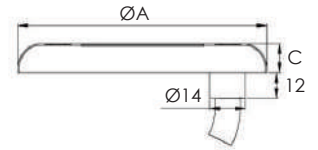

REMOTE CONTROLLER
RC-03

AMPLIFIER
RC-04

CODE	LUMEN	WATT	VOLTAGE	COLOR	BEAM ANGLE	DIMENSIONS MM				PACKING	WEIGHT kg	VOLUME m ³
						A	B	C	D			
AQ-051-W	1607	25	12VAC	W	120°	150	74	18	104	1	1.2	0.0010
AQ-051-WW	1475	25	12VAC	WW	120°	150	74	18	104	1	1.2	0.0019
AQ-051-RGB	813	25	12VAC	RGB	120°	150	74	18	104	1	1.2	0.0019
AQ-052-W	2204	35	12VAC	W	120°	180	94	18	126	1	2	0.0019
AQ-052-WW	2041	35	12VAC	WW	120°	180	94	18	126	1	2	0.0019
AQ-052-RGB	1080	35	12VAC	RGB	120°	180	94	18	126	1	2	0.0019
RC-12	Wifi controller and remote control (Input/output 220V-240V 600w)									1	0.20	0.0019
AQ-050-W-DC	1441	18	12VDC	W	120°	100	48	12	67	1	0.8	0.0010
AQ-050-WW-DC	1075	18	12VDC	WW	120°	100	48	12	67	1	0.8	0.0010
AQ-050-RGB-DC	704	18	12VDC	RGB	120°	100	48	12	67	1	0.8	0.0010
AQ-051-W-DC	1607	25	12VDC	W	120°	150	74	18	104	1	1.2	0.0019
AQ-051-WW-DC	1475	25	12VDC	WW	120°	150	74	18	104	1	1.2	0.0019
AQ-051-RGB-DC	813	25	12VDC	RGB	120°	150	74	18	104	1	1.2	0.0019
AQ-052-W-DC	2204	35	12VDC	W	120°	180	94	18	126	1	2	0.0019
AQ-052-WW-DC	2041	35	12VDC	WW	120°	180	94	18	126	1	2	0.0019
AQ-052-RGB-DC	1080	35	12VDC	RGB	120°	180	94	18	126	1	2	0.0019
RC-03	Controller and remote controller (5-24 V DC INPUT-OUTPUT 11.66A 140 WATT)									1	0.40	0.0014
RC-04	AMPLIFIER 140WATT									1	0.20	0.0006