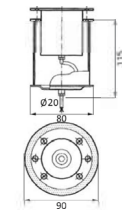

29252/29253