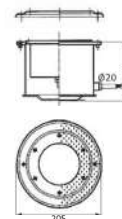

29505/29506
29507/29508